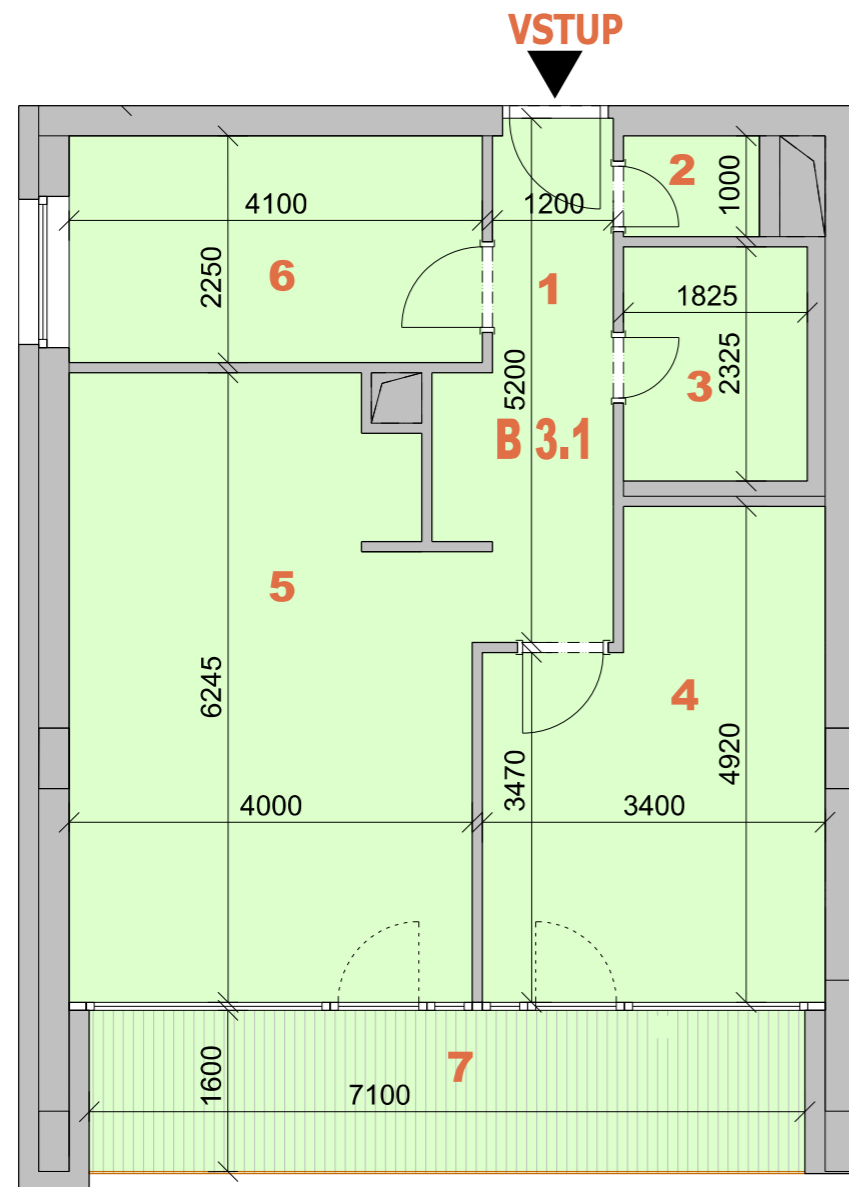

PODORYS 3. NP

ZOZNAM MIESTNOSTI

OZNACENIE: BYT B 3.1

TYP: TROJIZBOVY

PODLAZIE: 3.NP

Č.M.	ÚČEL MIESTNOSTI	PLOCHA m ²
1	PREDSIEN	7,20
2	WC	1,40
3	KUPELNA	4,20
4	SPALNA	14,70
5	OBYVACKA, KUCHYNA, JEDALEN	23,90
6	IZBA	9,20
UZITKOVA PLOCHA BYTU		60,60
7	TERASA	11,40

BYTOVY DOM S POLYFUNKCIOU